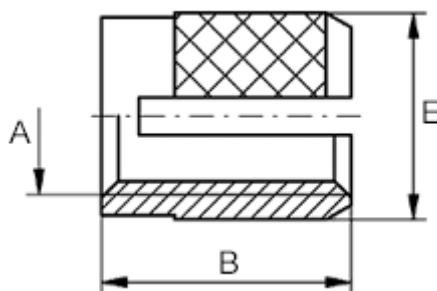

Varenummer: 12841000080800
Beskrivelse: KLEE-coil 841 000 080.800
M8 Messing

Mål

Anbefalet hul diameter = 9,5 til 9,6

Indvendigt gevind A = M8

Længde B = 12.7

Mindsteafstand til kant = 7.0

Udvendig diameter E = 9.90